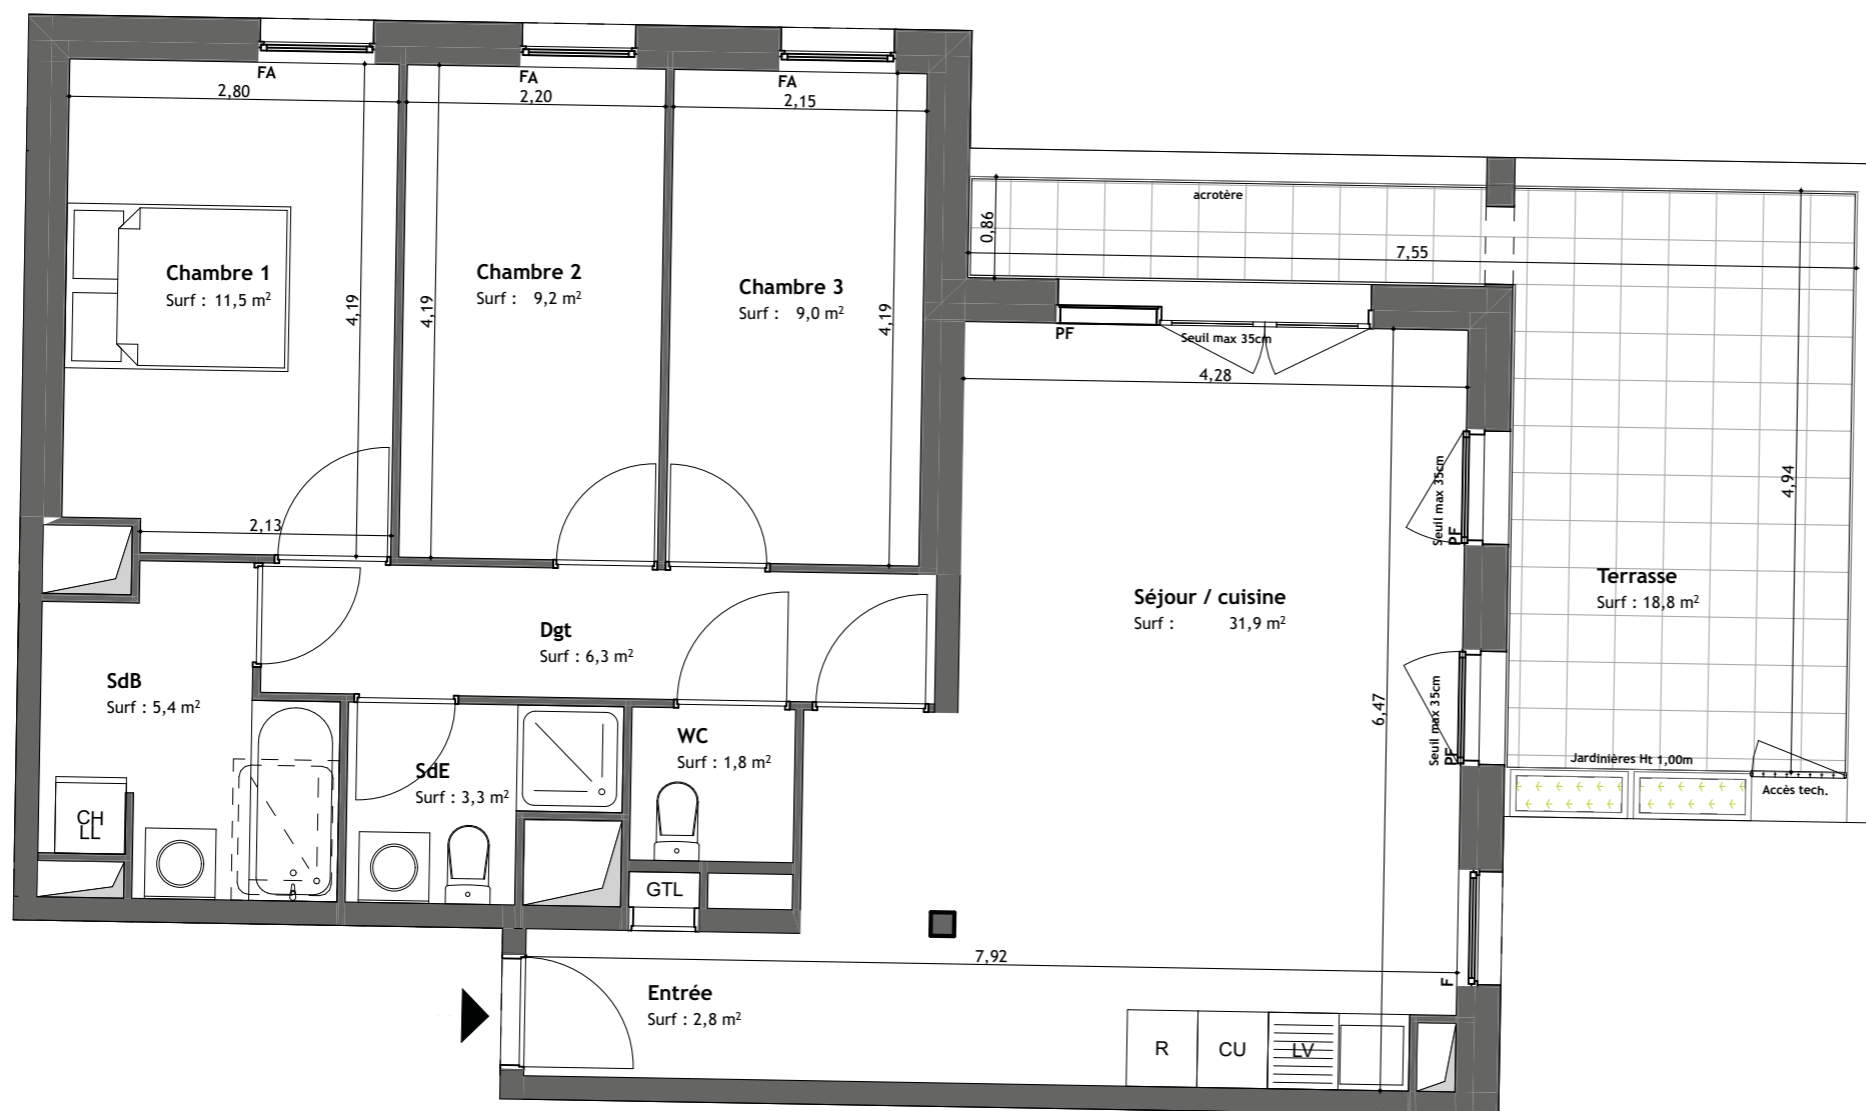

COLOMB'US

Tours

51-53 rue du Colombier
37100 Tours

COLOMB'US

Appartement 4 pièces
Numéro B204
Bâtiment B - 2ème étage

Tableau des surfaces
(compris placards)

Entrée	2,8
Séjour / cuisine	31,9
Chambre 1	11,5
Chambre 2	9,2
Chambre 3	9,0
SdB	5,4
SdE	3,3
WC	1,8
Dgt	6,3
SURFACE HABITABLE	81,2 m²
Terrasse	18,8
	18,8 m ²
SURFACE TOTALE	100,0 m²

Légendes

PF	Porte-fenêtre	LL	Lave-linge
F	Fenêtre	LV	Lave-vaisselle
FA	Fenêtre allège vitrée	CU	Cuisson
VR	Volet roulant	R	Réfrigérateur
GTL	Tableau électrique	CH	Chaudière
GC	Garde-corps	☒☒	Soffites et faux plafonds

Plan de réservation

Indice : 0

Date : 04/02/2020