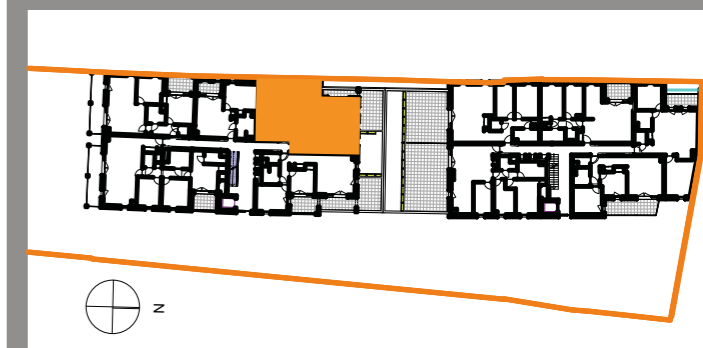

COLOMB'US

Tours

51-53 rue du Colombier
37100 Tours

COLOMB'US

Appartement 4 pièces
Numéro B204
Bâtiment B - 2ème étage

Tableau des surfaces
(compris placards)

Entrée	2,8
Séjour / cuisine	31,9
Chambre 1	11,5
Chambre 2	9,2
Chambre 3	9,0
SdB	5,4
SdE	3,3
WC	1,8
Dgt	6,3
SURFACE HABITABLE	81,2 m²
Terrasse	18,8
	18,8 m ²
SURFACE TOTALE	100,0 m²