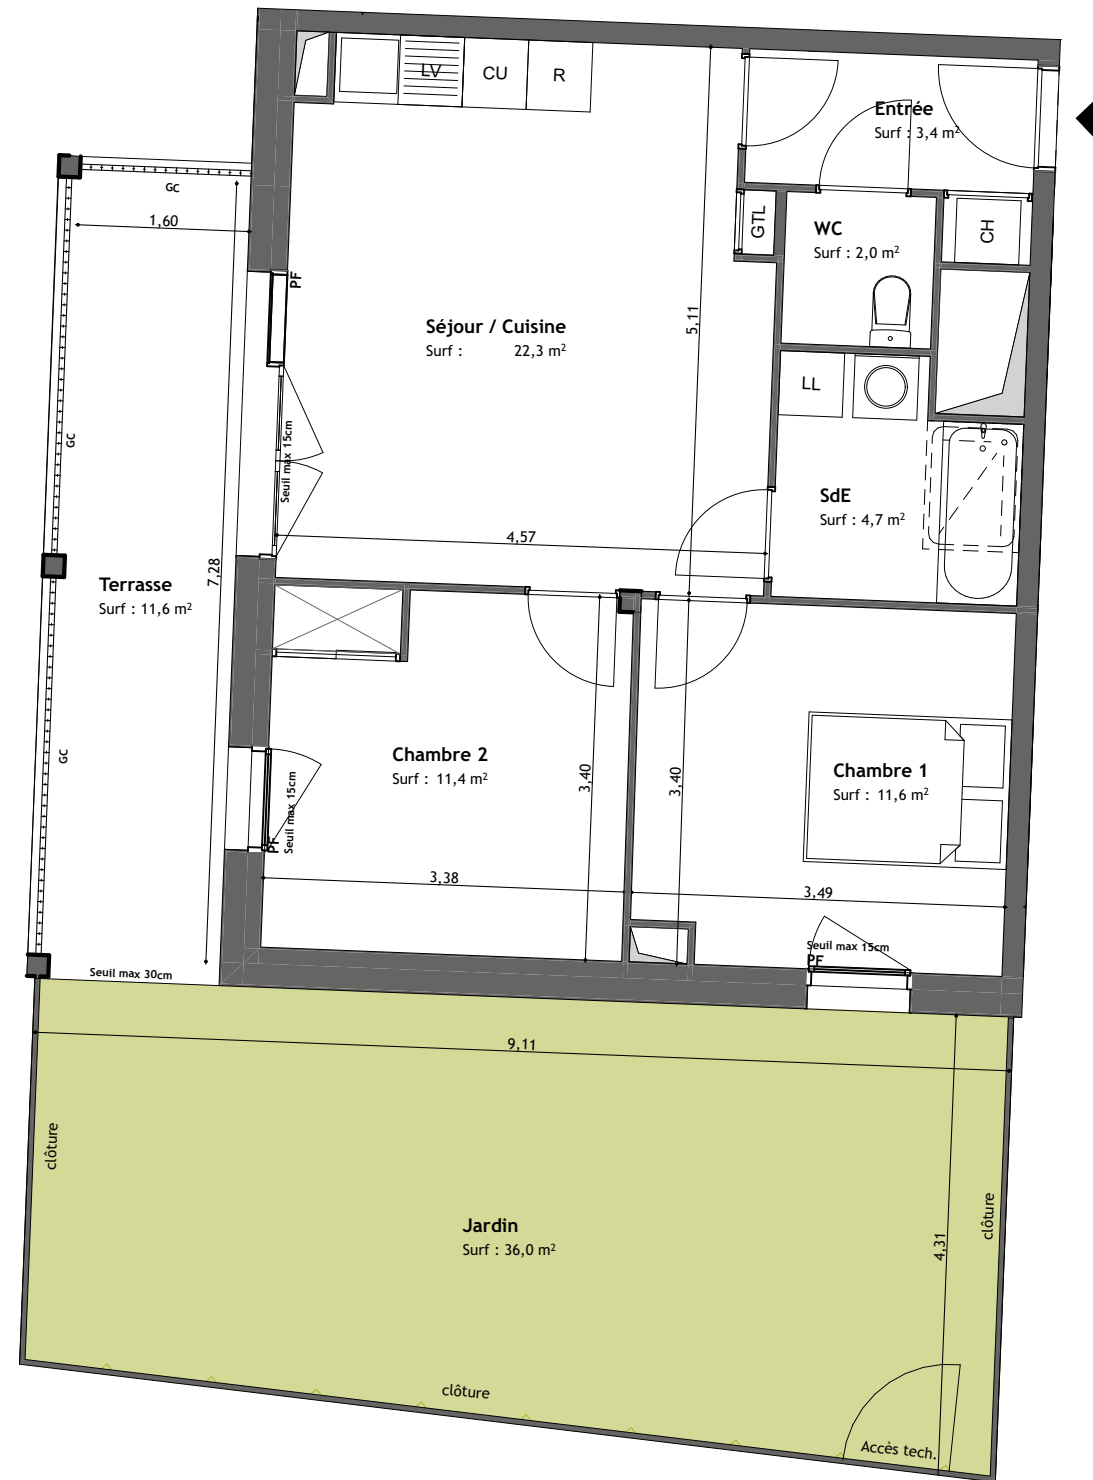

COLOMB'US Tours

51-53 rue du Colombier
37100 Tours

COLOMB'US

Appartement 3 pièces
Numéro B002
Bâtiment B - RdC

Tableau des surfaces (compris placards)

Entrée	3,4
Séjour / Cuisine	22,3
Chambre 1	11,6
Chambre 2	11,4
SdE	4,7
WC	2,0
SURFACE HABITABLE	55,4 m²
Jardin	36,0
Terrasse	11,6
	47,6 m²
SURFACE TOTALE	103,0 m²

Légendes

PF	Porte-fenêtre	LL	Lave-linge
F	Fenêtre	LV	Lave-vaisselle
FA	Fenêtre allège vitrée	CU	Cuisson
VR	Volet roulant	R	Réfrigérateur
GTL	Tableau électrique	CH	Chaudière
GC	Garde-corps		Soffites et faux plafonds

Plan de réservation

Indice : 0

Date : 04/02/2020