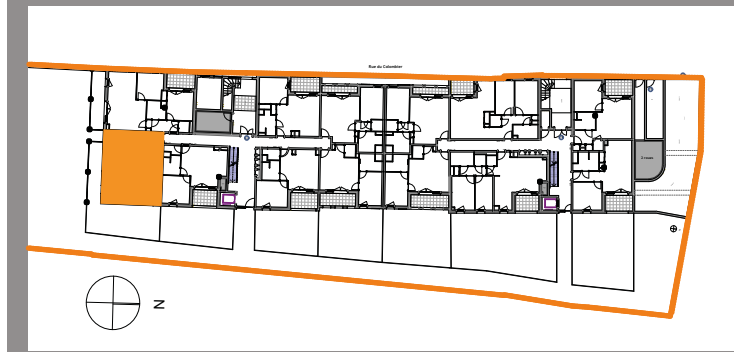

COLOMB'US Tours

51-53 rue du Colombier
37100 Tours

COLOMB'US

Appartement 3 pièces
Numéro B002
Bâtiment B - RdC

Tableau des surfaces (compris placards)

Entrée	3,4
Séjour / Cuisine	22,3
Chambre 1	11,6
Chambre 2	11,4
SdE	4,7
WC	2,0
SURFACE HABITABLE	55,4 m²
Jardin	36,0
Terrasse	11,6
	47,6 m²
SURFACE TOTALE	103,0 m²

Légendes

PF	Porte-fenêtre	LL	Lave-linge
F	Fenêtre	LV	Lave-vaisselle
FA	Fenêtre allège vitrée	CU	Cuisson
VR	Volet roulant	R	Réfrigérateur
GTL	Tableau électrique	CH	Chaudière
GC	Garde-corps		Soffites et faux plafonds

Plan de réservation

Indice : 0

Date : 04/02/2020