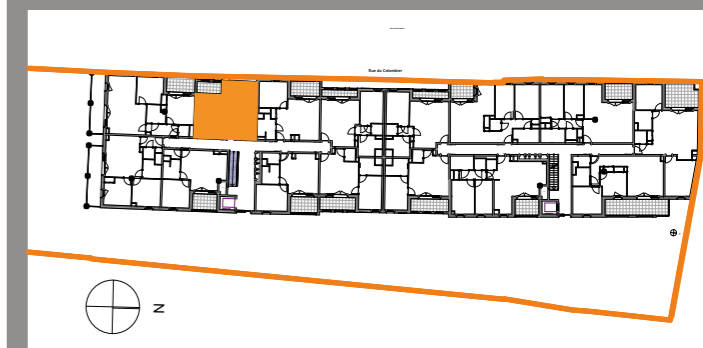

COLOMB'US

Tours

51-53 rue du Colombier
37100 Tours

COLOMB'US

Appartement 2 pièces
Numéro B104
Bâtiment B - 1er étage

Tableau des surfaces (compris placards)

Séjour / cuisine	21,8
Chambre	13,2
SdE	6,3
SURFACE HABITABLE	41,3 m²
Loggia	4,3
	4,3 m²
SURFACE TOTALE	45,6 m²

Légendes

PF	Porte-fenêtre	LL	Lave-linge
F	Fenêtre	LV	Lave-vaisselle
FA	Fenêtre allège vitrée	CU	Cuisson
VR	Volet roulant	R	Réfrigérateur
GTL	Tableau électrique	CH	Chaudière
GC	Garde-corps	☒☒	Soffites et faux plafonds

Plan de réservation

Indice : 0

Date : 04/02/2020