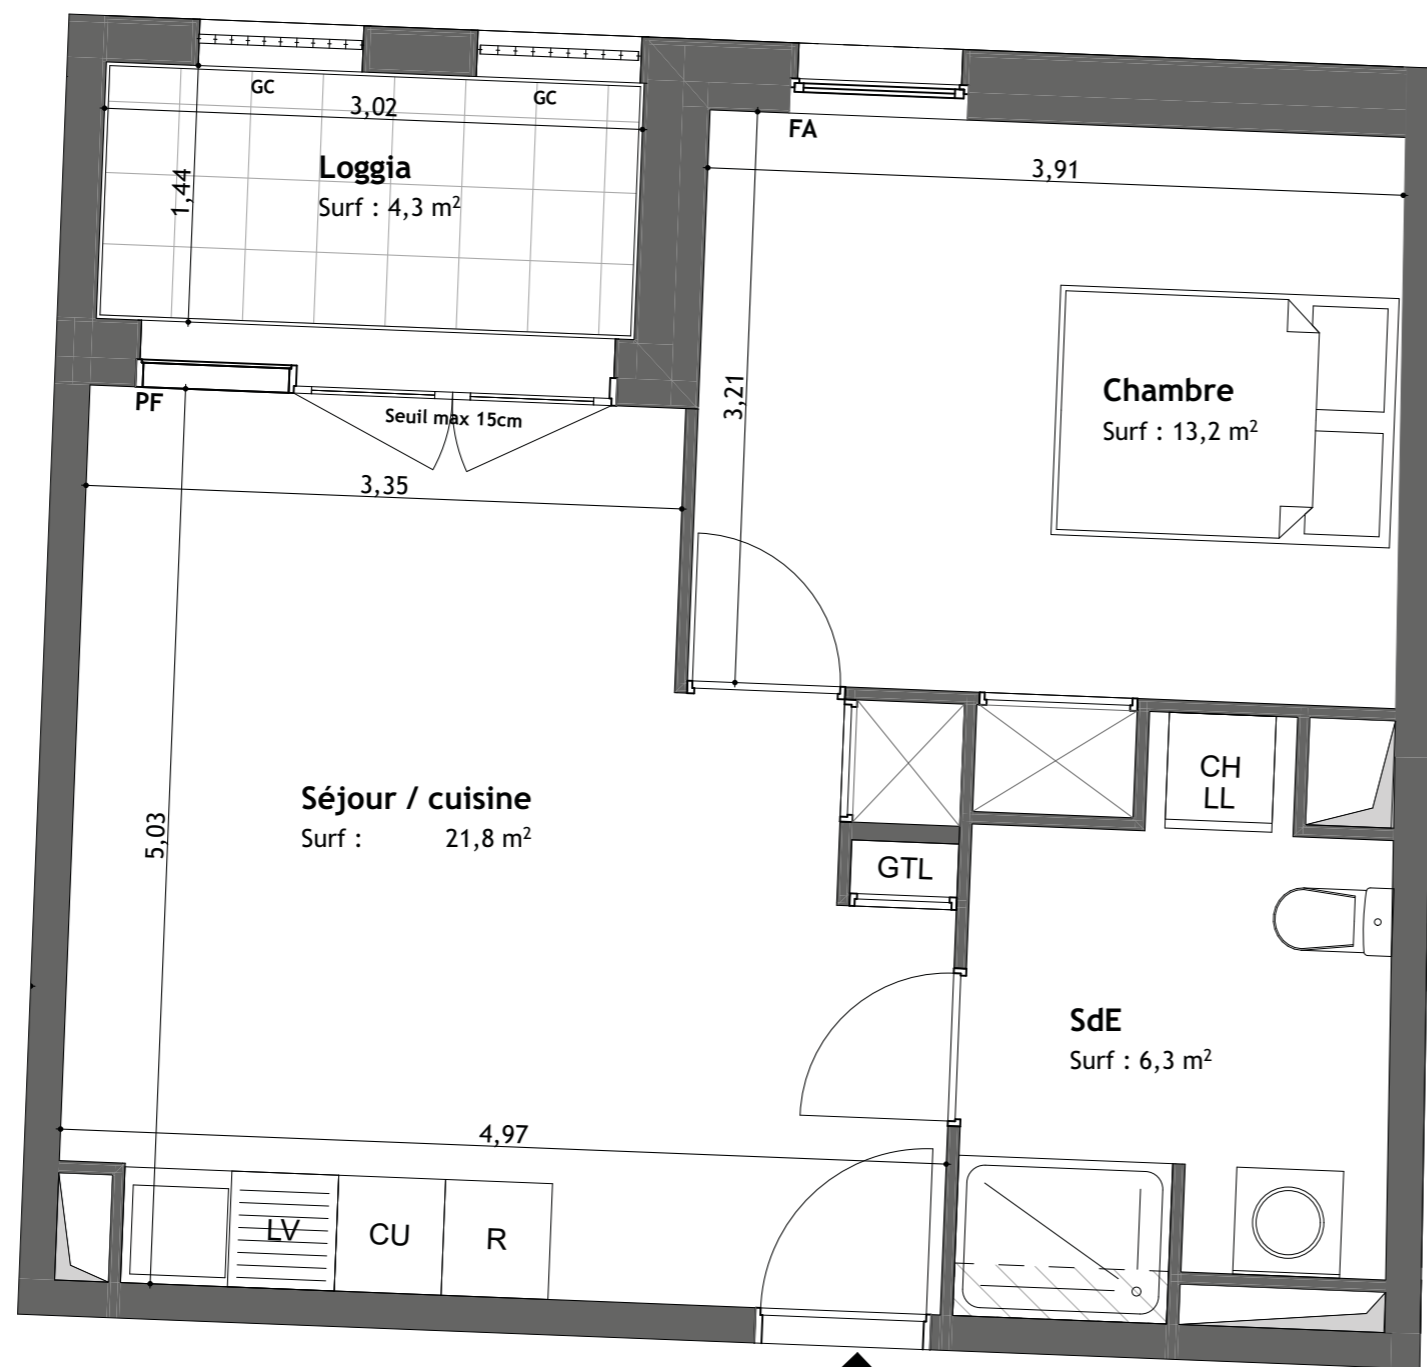

COLOMB'US

Tours

51-53 rue du Colombier
37100 Tours

COLOMB'US

Appartement 2 pièces
Numéro B104
Bâtiment B - 1er étage

Tableau des surfaces (compris placards)

Séjour / cuisine	21,8
Chambre	13,2
SdE	6,3
SURFACE HABITABLE	41,3 m²
Loggia	4,3
	4,3 m²
SURFACE TOTALE	45,6 m²

Légendes

PF	Porte-fenêtre	LL	Lave-linge
F	Fenêtre	LV	Lave-vaisselle
FA	Fenêtre allège vitrée	CU	Cuisson
VR	Volet roulant	R	Réfrigérateur
GTL	Tableau électrique	CH	Chaudière
GC	Garde-corps	☒☒	Soffites et faux plafonds

Plan de réservation

Indice : 0

Date : 04/02/2020