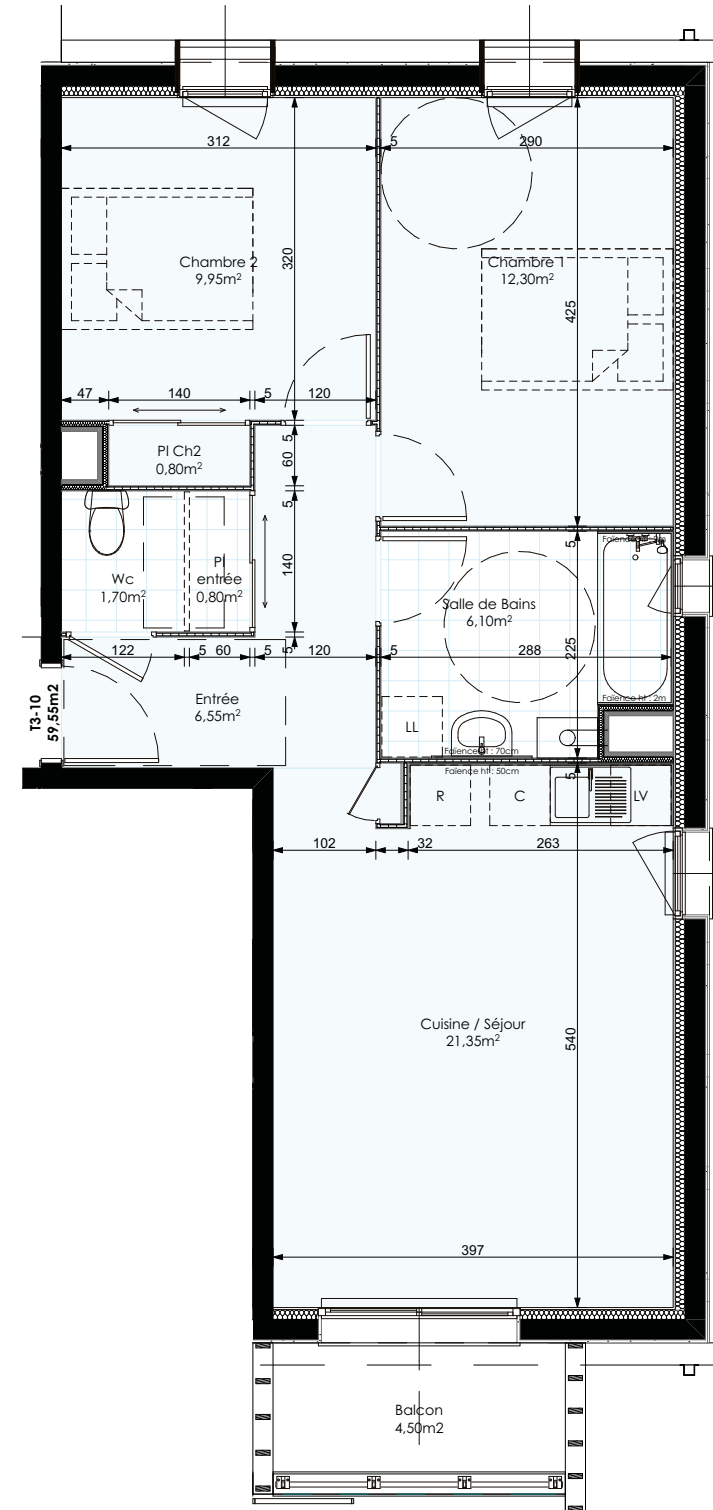

TABLEAU DE SURFACES

Pièces	Surfaces en m ²
Entrée	6,55
Pl entrée	0,80
Cuisine / Séjour	21,35
Salle de bains	6,10
Wc	1,70
Chambre 1	12,30
Chambre 2	9,95
Pl Chambre 2	0,80
Total	59,55 m²
Balcon	4,50

**LA CENTRALE
DU NEUF**