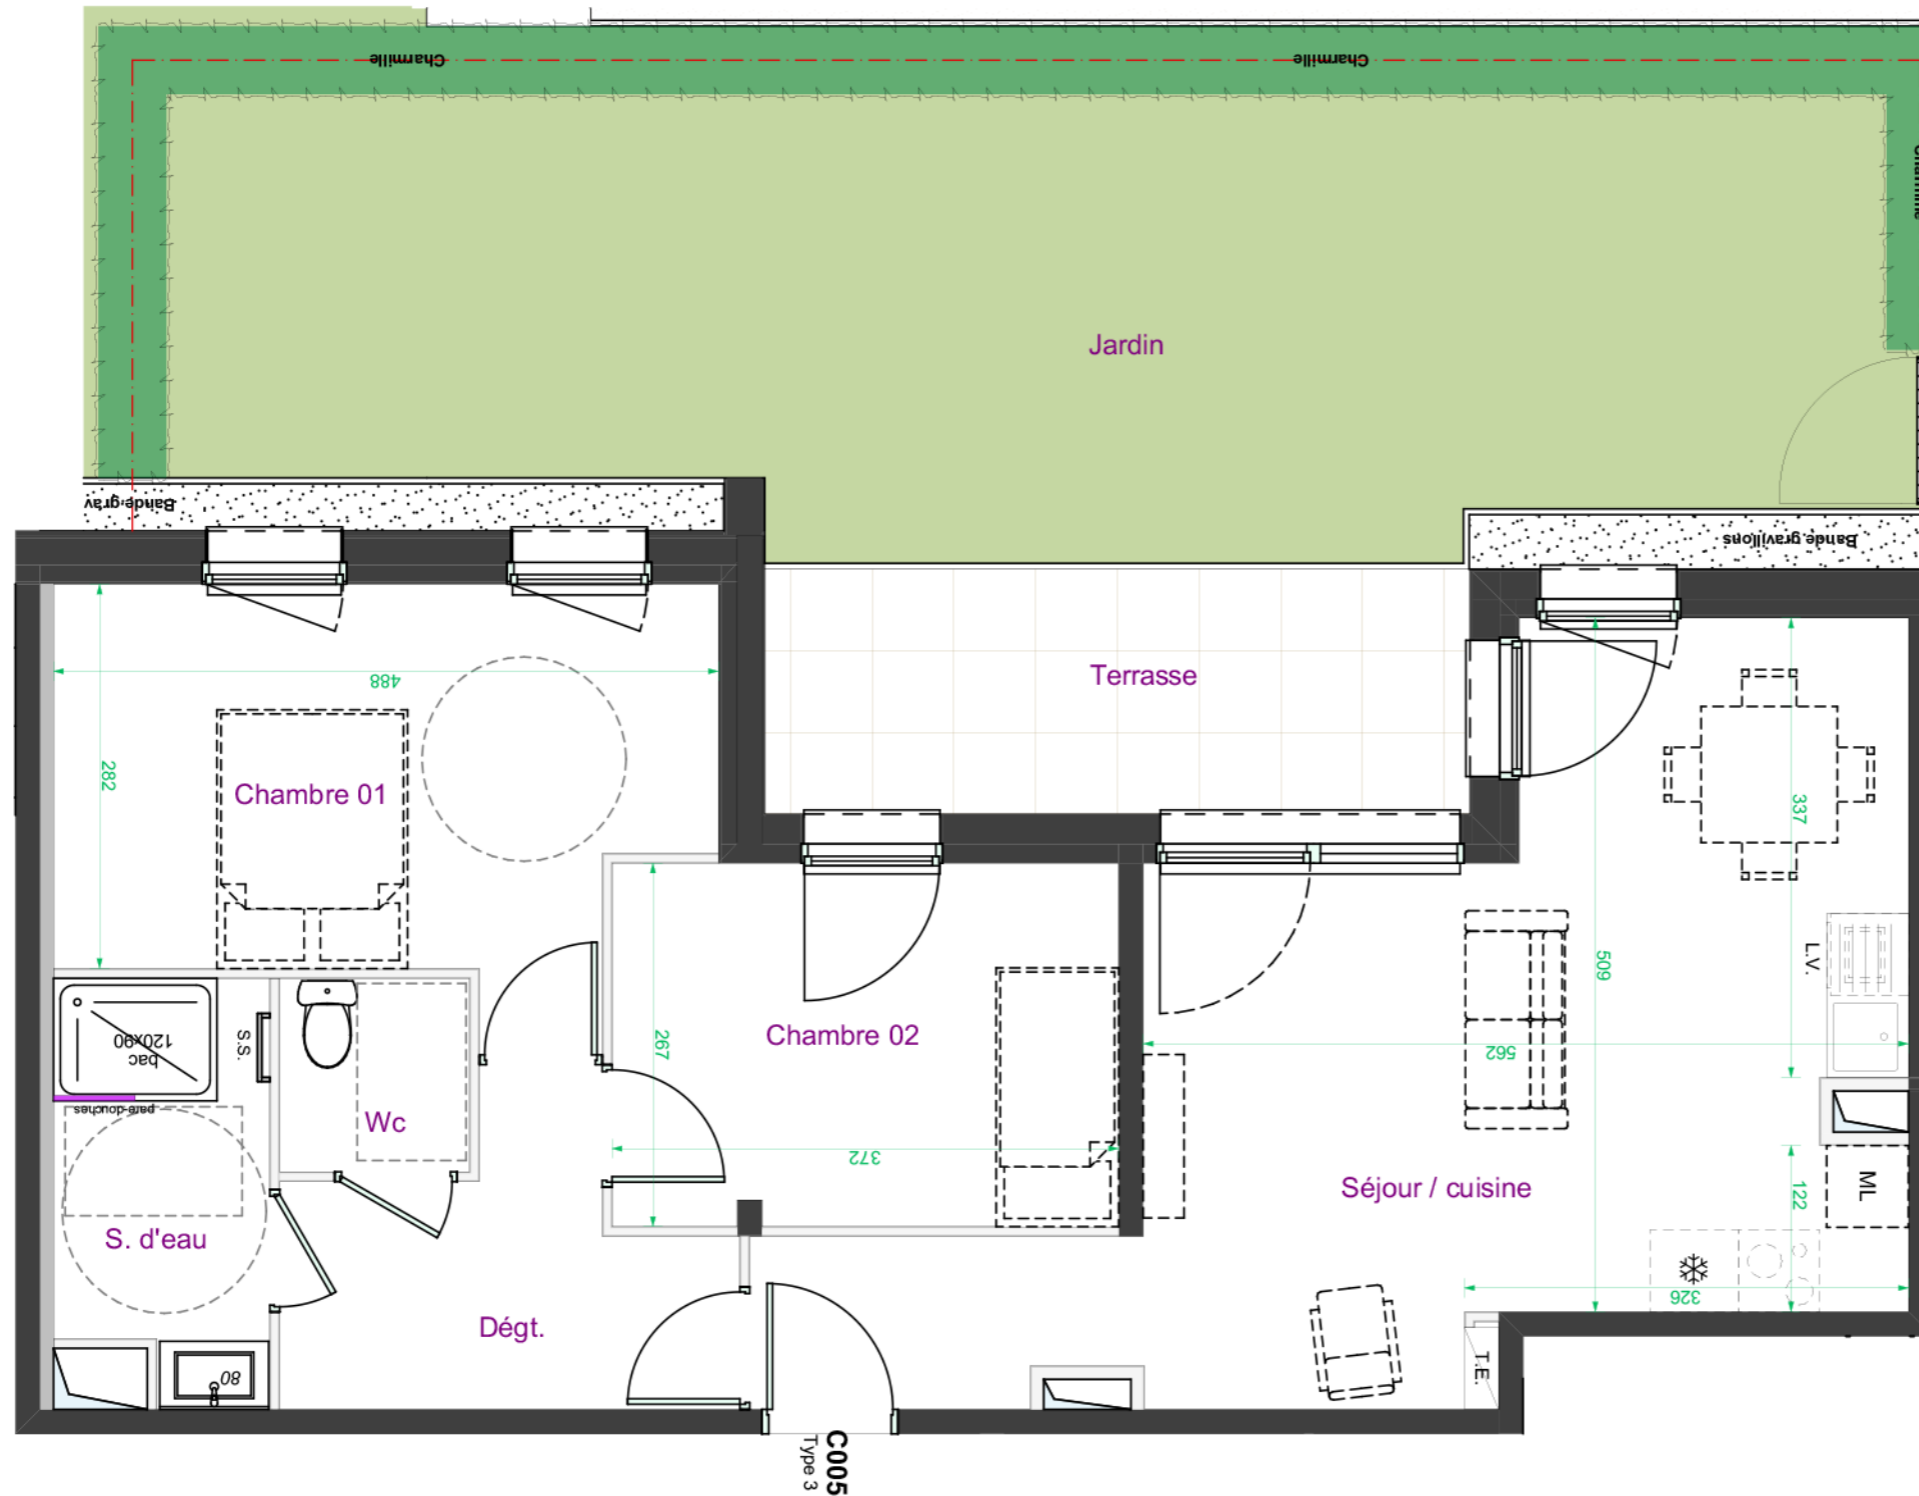

Parc RONSARD

93,95,97 Rue Ronsard
37100 TOURS

Niveau	Type	Lot
R+0	3	C005

C005 - Type 3	Surfaces
Séjour / cuisine	28,43
Chambre 01	13,63
Chambre 02	9,90
Dégt.	6,02
S. d'eau	4,63
Wc	1,98
Total	64,59 m²

C005 annexes	Surfaces
Jardin	47,70
Terrasse	9,32
Total	57,02 m²

Indice 00 - 08/03/2019

NOTA: Des modifications sont susceptibles d'être apportées à ce plan en fonction des nécessités techniques de la réalisation tant en ce qui concerne les dimensions que l'équipement. Les surfaces sont approximatives. Les retombées, soffites, faux-plafonds sont préfigurés à titre indicatif et peuvent être modifiés pour des raisons techniques. Les éléments de mobilier (meubles, appareils ménagers et plan de travail) sont présentés à titre indicatif, seul les appareils sanitaires sont fournis.