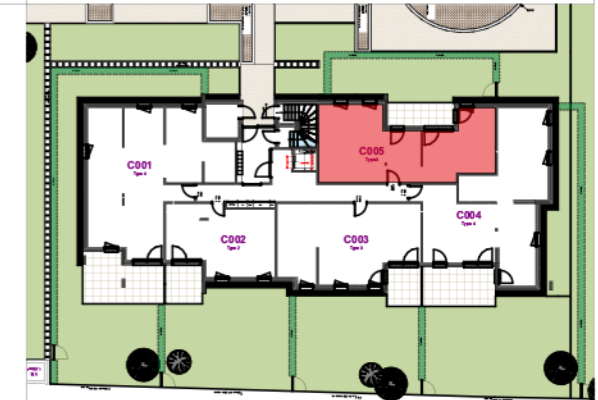

Parc RONSARD

93,95,97 Rue Ronsard
37100 TOURS

Niveau	Type	Lot
R+0	3	C005

C005 - Type 3	Surfaces
Séjour / cuisine	28,43
Chambre 01	13,63
Chambre 02	9,90
Dégt.	6,02
S. d'eau	4,63
Wc	1,98
Total	64,59 m²

C005 annexes	Surfaces
Jardin	47,70
Terrasse	9,32
Total	57,02 m²

Indice 00 - 08/03/2019

NOTA: Des modifications sont susceptibles d'être apportées à ce plan en fonction des nécessités techniques de la réalisation tant en ce qui concerne les dimensions que l'équipement. Les surfaces sont approximatives. Les retombées, soffites, faux-plafonds sont préfigurés à titre indicatif et peuvent être modifiés pour des raisons techniques. Les éléments de mobilier (meubles, appareils ménagers et plan de travail) sont présentés à titre indicatif, seul les appareils sanitaires sont fournis.