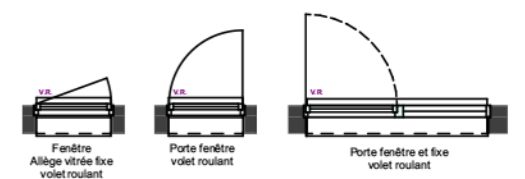

Parc RONSARD

93,95,97 Rue Ronsard
37100 TOURS

Niveau	Type	Lot
R+0	3	C005

C005 - Type 3	Surfaces
Séjour / cuisine	28,43
Chambre 01	13,63
Chambre 02	9,90
Dégt.	6,02
S. d'eau	4,63
Wc	1,98
Total	64,59 m²

C005 annexes	Surfaces
Jardin	47,70
Terrasse	9,32
Total	57,02 m²

Indice 00 - 08/03/2019

NOTA: Des modifications sont susceptibles d'être apportées à ce plan en fonction des nécessités techniques de la réalisation tant en ce qui concerne les dimensions que l'équipement. Les surfaces sont approximatives. Les retombées, soffites, faux-plafonds sont préfigurés à titre indicatif et peuvent être modifiés pour des raisons techniques. Les éléments de mobilier (meubles, appareils ménagers et plan de travail) sont présentés à titre indicatif, seul les appareils sanitaires sont fournis.